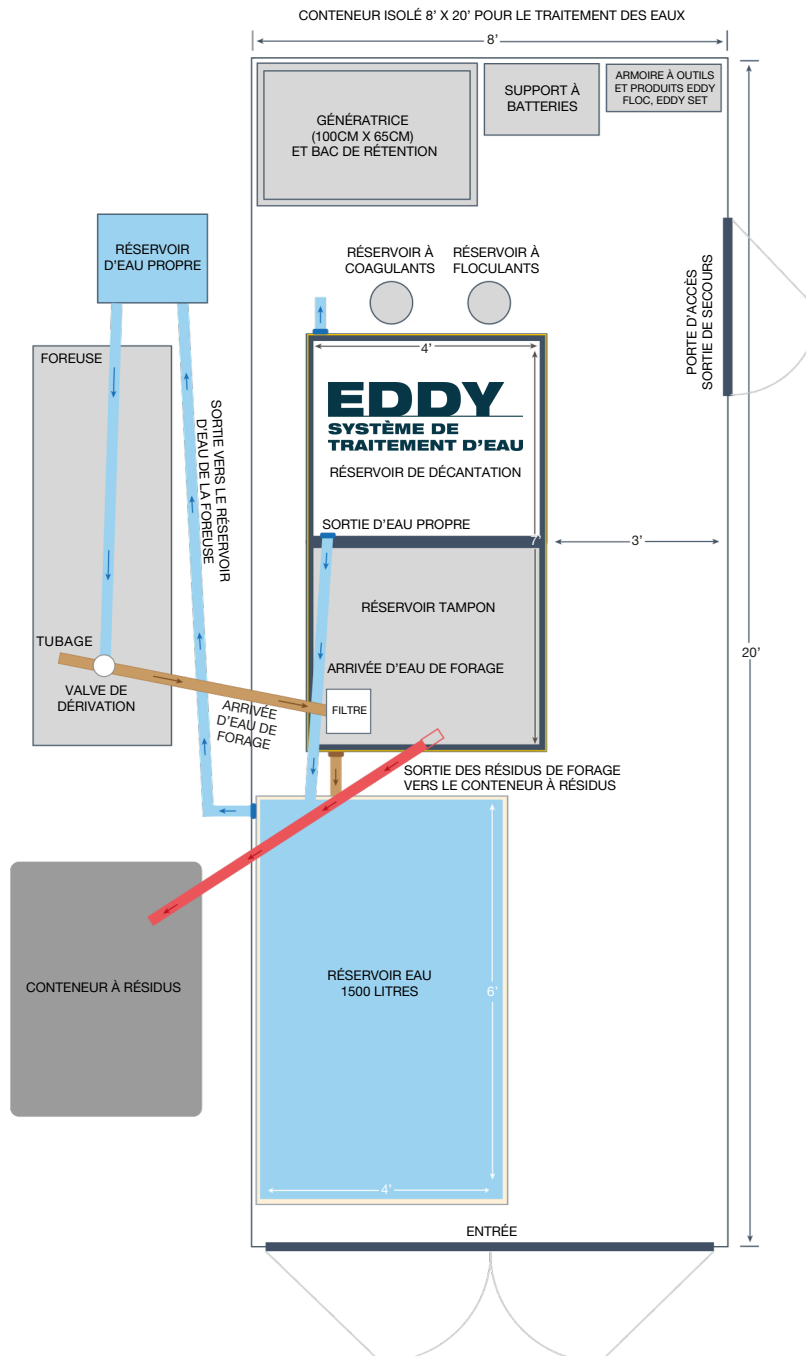

EDDY

SCHÉMA D'INSTALLATION

mudwizard.com

225, rue Jacques Bibeau
Rouyn-Noranda (QC) Canada J9Y 1G8
T 819 797-3300
info@mudwizard.com

UNE DIVISION DE
A DIVISION OF **TECHNOSUBGROUP**